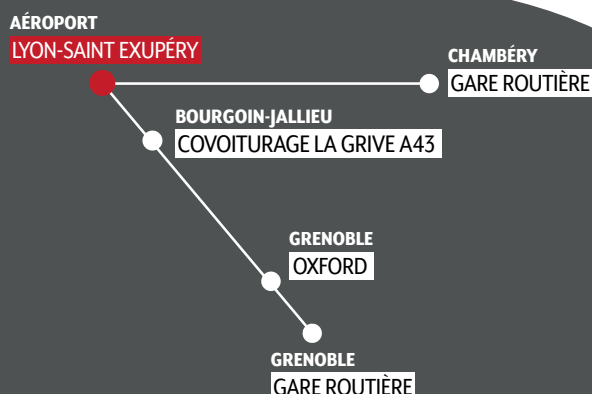

## Horaires du 17 août au 30 août 2026

CHAMBÉRY Gare routière	LYON-SAINT EXUPÉRY Aéroport	JOURS DE CIRCULATION*
08:00	09:00	LMMJVSD
12:30	13:30	LMMJVSD
15:30	16:30	LMMJVSD

\*Day of circulation : LMMJVSDF / MTWTFSS (Monday, Tuesday, Wednesday, Thursday, Friday, Saturday and Sunday)

## CARTE DE NOS LIGNES