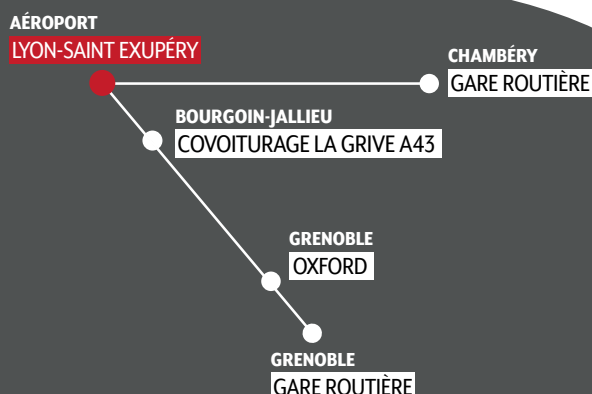

Horaires Navette aéroport

Ligne 1726

Airport Shuttle

TOILETTES

WIFI GRATUIT

SIÈGES CONFORTABLES
INCLINABLES

PRISES ÉLECTRIQUES
ET USB

Chambéry

GARE ROUTIÈRE

Aéroport

LYON-SAINT EXUPÉRY

Horaires du 4 juillet au 16 août 2026

CHAMBÉRY Gare routière	▶ LYON-SAINT EXUPÉRY Aéroport	JOURS DE CIRCULATION*
07:00	08:00	LMMJVSD
09:00	10:00	LMMJVSD
12:30	13:30	LMMJVSD
14:00	15:00	LMMJVSD
17:00	18:00	LMMJVSD

*Day of circulation : LMMJVSD / MTWTFSS (Monday, Tuesday, Wednesday, Thursday, Friday, Saturday and Sunday)

LYON-SAINT EXUPÉRY Aéroport	▶ CHAMBÉRY Gare routière	JOURS DE CIRCULATION*
09:30	10:30	LMMJVSD
11:00	12:00	LMMJVSD
15:00	16:00	LMMJVSD
17:00	18:00	LMMJVSD
19:00	20:00	LMMJVSD

*Day of circulation : LMMJVSD / MTWTFSS (Monday, Tuesday, Wednesday, Thursday, Friday, Saturday and Sunday)

CARTE DE NOS LIGNES

INFORMATIONS ET ACHAT DE BILLETS

Sur internet www.flixbus.fr

Sur l'application mobile FLIXBUS

Aux bornes automatiques de l'aéroport - Lyon-Saint Exupéry

Gare routière

1 square Paul Vidal

73000 Chambéry

Téléphone : 04 79 69 11 88

POUR TOUTES AUTRES DEMANDES

AUTOCARS FAURE

180 rue Garibaldi, 73 000 CHAMBÉRY