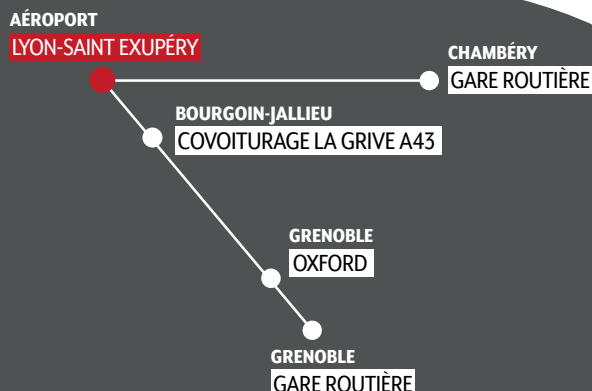

Horaires Navette aéroport

Airport Shuttle

TOILETTES

WIFI GRATUIT

SIÈGES CONFORTABLES
INCLINABLES

PRISES ÉLECTRIQUES
ET USB

Chambéry

GARE ROUTIÈRE

Aéroport

LYON-SAINT EXUPÉRY

Horaires du 17 août au 30 août 2026

CHAMBÉRY Gare routière	LYON-SAINT EXUPÉRY Aéroport	JOURS DE CIRCULATION*
08:00	09:00	LMMJVSD
12:30	13:30	LMMJVSD
15:30	16:30	LMMJVSD

*Day of circulation : LMMJVSD / MTWTFSS (Monday, Tuesday, Wednesday, Thursday, Friday, Saturday and Sunday)

LYON-SAINT EXUPÉRY Aéroport	CHAMBÉRY Gare routière	JOURS DE CIRCULATION*
11:00	12:00	LMMJVSD
14:00	15:00	LMMJVSD
17:00	18:00	LMMJVSD

*Day of circulation : LMMJVSD / MTWTFSS (Monday, Tuesday, Wednesday, Thursday, Friday, Saturday and Sunday)

CARTE DE NOS LIGNES

INFORMATIONS ET ACHAT DE BILLETS

Sur internet www.flixbus.fr

Sur l'application mobile FLIXBUS

Aux bornes automatiques de l'aéroport - Lyon-Saint Exupéry

Gare routière

1 square Paul Vidal

73000 Chambéry

Téléphone : 04 79 69 11 88

POUR TOUTES AUTRES DEMANDES

AUTOCARS FAURE

180 rue Garibaldi, 73 000 CHAMBÉRY