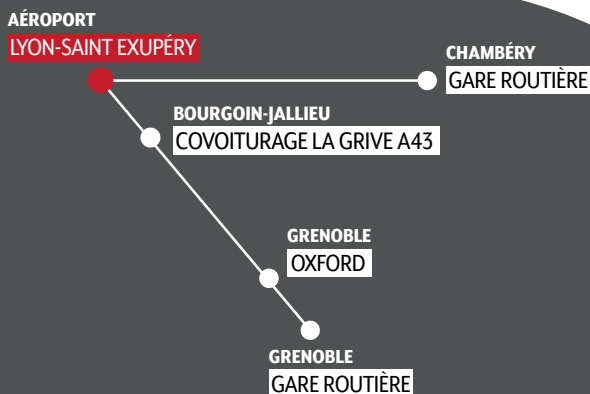

Horaires Navette aéroport

Airport Shuttle

TOILETTES

WIFI GRATUIT

SIÈGES CONFORTABLES
INCLINABLES

PRISES ÉLECTRIQUES
ET USB

Chambéry

GARE ROUTIÈRE

Aéroport

LYON-SAINT EXUPÉRY

Horaires du 20 juin au 3 juillet 2026

CHAMBÉRY Gare routière	LYON-SAINT EXUPÉRY Aéroport	JOURS DE CIRCULATION*
08:00	09:00	LMMJVSD
12:30	13:30	LMMJVSD
15:30	16:30	LMMJVSD

*Day of circulation : LMMJVSDF / MTWTFSS (Monday, Tuesday, Wednesday, Thursday, Friday, Saturday and Sunday)

LYON-SAINT EXUPÉRY Aéroport	CHAMBÉRY Gare routière	JOURS DE CIRCULATION*
11:00	12:00	LMMJVSD
14:00	15:00	LMMJVSD
17:00	18:00	LMMJVSD

*Day of circulation : LMMJVSDF / MTWTFSS (Monday, Tuesday, Wednesday, Thursday, Friday, Saturday and Sunday)

CARTE DE NOS LIGNES

INFORMATIONS ET ACHAT DE BILLETS

Sur internet www.flixbus.fr

Sur l'application mobile FLIXBUS

Aux bornes automatiques de l'aéroport - Lyon-Saint Exupéry

Gare routière

1 square Paul Vidal

73000 Chambéry

Téléphone : 04 79 69 11 88

POUR TOUTES AUTRES DEMANDES

AUTOCARS FAURE

180 rue Garibaldi, 73 000 CHAMBÉRY