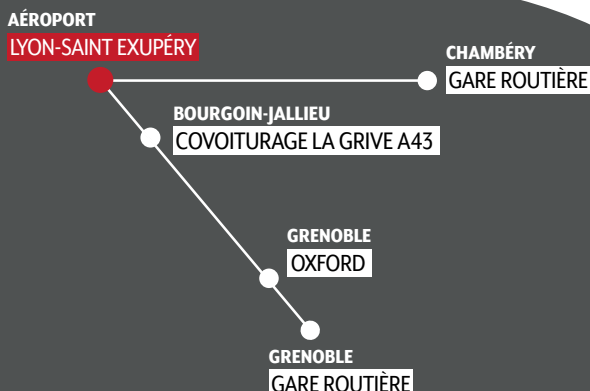

Horaires Navette aéroport

Airport Shuttle

TOILETTES

WIFI GRATUIT

SIÈGES CONFORTABLES
INCLINABLES

PRISES ÉLECTRIQUES
ET USB

Chambéry

GARE ROUTIÈRE

Aéroport

LYON-SAINT EXUPÉRY

Horaires du 4 juillet au 16 août 2026

CHAMBÉRY Gare routière	▶ LYON-SAINT EXUPÉRY Aéroport	JOURS DE CIRCULATION*
07:00	08:00	LMMJVSD
09:00	10:00	LMMJVSD
12:30	13:30	LMMJVSD
14:00	15:00	LMMJVSD
17:00	18:00	LMMJVSD

*Day of circulation : LMMJVSD / MTWTFSS (Monday, Tuesday, Wednesday, Thursday, Friday, Saturday and Sunday)

LYON-SAINT EXUPÉRY Aéroport	▶ CHAMBÉRY Gare routière	JOURS DE CIRCULATION*
09:30	10:30	LMMJVSD
11:00	12:00	LMMJVSD
15:00	16:00	LMMJVSD
17:00	18:00	LMMJVSD
19:00	20:00	LMMJVSD

*Day of circulation : LMMJVSD / MTWTFSS (Monday, Tuesday, Wednesday, Thursday, Friday, Saturday and Sunday)

CARTE DE NOS LIGNES

INFORMATIONS ET ACHAT DE BILLETS

Sur internet www.flixbus.fr

Sur l'application mobile FLIXBUS

Aux bornes automatiques de l'aéroport - Lyon-Saint Exupéry

Gare routière

1 square Paul Vidal

73000 Chambéry

Téléphone : 04 79 69 11 88

POUR TOUTES AUTRES DEMANDES

AUTOCARS FAURE

180 rue Garibaldi, 73 000 CHAMBÉRY