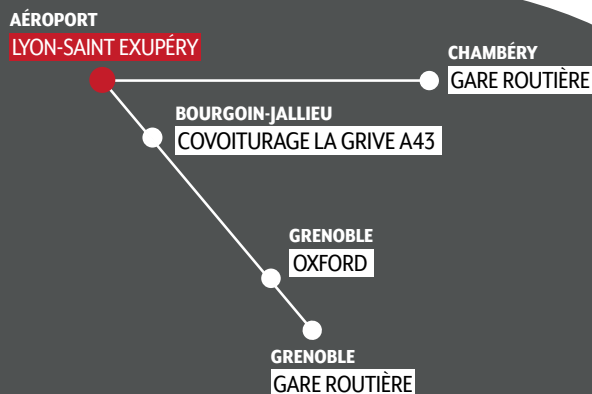

Horaires Navette aéroport

Airport Shuttle

TOILETTES

WIFI GRATUIT

SIÈGES CONFORTABLES
INCLINABLES

PRISES ÉLECTRIQUES
ET USB

Chambéry

GARE ROUTIÈRE

Aéroport

LYON-SAINT EXUPÉRY

Horaires du 20 juin au 3 juillet 2026

CHAMBÉRY Gare routière	▶	LYON-SAINT EXUPÉRY Aéroport	JOURS DE CIRCULATION*
08:00		09:00	LMMJVSD
12:30		13:30	LMMJVSD
15:30		16:30	LMMJVSD

*Day of circulation : LMMJVSDF / MTWTFSS (Monday, Tuesday, Wednesday, Thursday, Friday, Saturday and Sunday)

LYON-SAINT EXUPÉRY Aéroport	▶	CHAMBÉRY Gare routière	JOURS DE CIRCULATION*
11:00		12:00	LMMJVSD
14:00		15:00	LMMJVSD
17:00		18:00	LMMJVSD

*Day of circulation : LMMJVSDF / MTWTFSS (Monday, Tuesday, Wednesday, Thursday, Friday, Saturday and Sunday)

CARTE DE NOS LIGNES

INFORMATIONS ET ACHAT DE BILLETS

Sur internet www.flixbus.fr

Sur l'application mobile FLIXBUS

Aux bornes automatiques de l'aéroport - Lyon-Saint Exupéry

Gare routière

1 square Paul Vidal

73000 Chambéry

Téléphone : 04 79 69 11 88

POUR TOUTES AUTRES DEMANDES

AUTOCARS FAURE

180 rue Garibaldi, 73 000 CHAMBÉRY