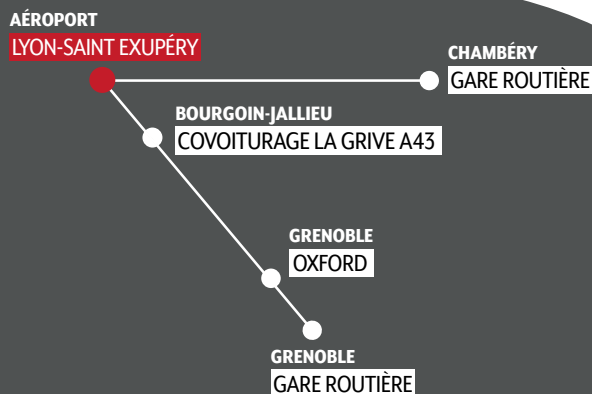

Horaires Navette aéroport

Airport Shuttle

TOILETTES

WIFI GRATUIT

SIÈGES CONFORTABLES
INCLINABLES

PRISES ÉLECTRIQUES
ET USB

Chambéry

GARE ROUTIÈRE

Aéroport

LYON-SAINT EXUPÉRY

Horaires du 20 avril au 19 juin 2026

CHAMBÉRY Gare routière	LYON-SAINT EXUPÉRY Aéroport	JOURS DE CIRCULATION*
08:00	09:00	LMMJVSD
12:30	13:30	LMMJVSD

*Day of circulation : LMMJVSD / MTWTFSS (Monday, Tuesday, Wednesday, Thursday, Friday, Saturday and Sunday)

LYON-SAINT EXUPÉRY Aéroport	CHAMBÉRY Gare routière	JOURS DE CIRCULATION*
11:00	12:00	LMMJVSD
14:00	15:00	LMMJVSD

*Day of circulation : LMMJVSD / MTWTFSS (Monday, Tuesday, Wednesday, Thursday, Friday, Saturday and Sunday)

CARTE DE NOS LIGNES

INFORMATIONS ET ACHAT DE BILLETS

Sur internet www.flixbus.fr

Sur l'application mobile FLIXBUS

Aux bornes automatiques de l'aéroport - Lyon-Saint Exupéry

Gare routière

1 square Paul Vidal

73000 Chambéry

Téléphone : 04 79 69 11 88

POUR TOUTES AUTRES DEMANDES

AUTOCARS FAURE

180 rue Garibaldi, 73 000 CHAMBÉRY