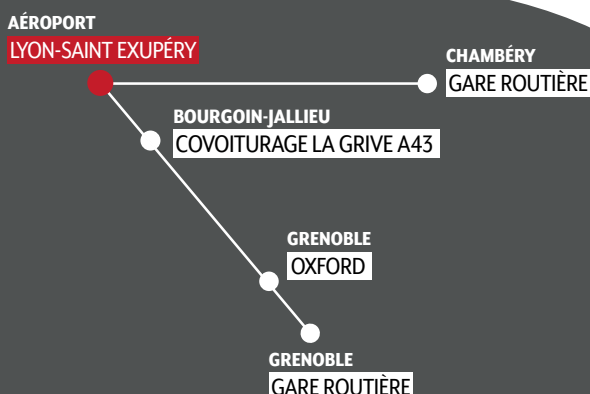

Horaires Navette aéroport

Airport Shuttle

TOILETTES

WIFI GRATUIT

SIÈGES CONFORTABLES
INCLINABLES

PRISES ÉLECTRIQUES
ET USB

Chambéry

GARE ROUTIÈRE

Aéroport

LYON-SAINT EXUPÉRY

Horaires du 4 juillet au 16 août 2026

CHAMBÉRY Gare routière	▶ LYON-SAINT EXUPÉRY Aéroport	JOURS DE CIRCULATION*
07:00	08:00	LMMJVSD
09:00	10:00	LMMJVSD
12:30	13:30	LMMJVSD
14:00	15:00	LMMJVSD
17:00	18:00	LMMJVSD

*Day of circulation : LMMJVSD / MTWTFSS (Monday, Tuesday, Wednesday, Thursday, Friday, Saturday and Sunday)

LYON-SAINT EXUPÉRY Aéroport	▶ CHAMBÉRY Gare routière	JOURS DE CIRCULATION*
09:30	10:30	LMMJVSD
11:00	12:00	LMMJVSD
15:00	16:00	LMMJVSD
17:00	18:00	LMMJVSD
19:00	20:00	LMMJVSD

*Day of circulation : LMMJVSD / MTWTFSS (Monday, Tuesday, Wednesday, Thursday, Friday, Saturday and Sunday)

CARTE DE NOS LIGNES

INFORMATIONS ET ACHAT DE BILLETS

Sur internet www.flixbus.fr

Sur l'application mobile FLIXBUS

Aux bornes automatiques de l'aéroport - Lyon-Saint Exupéry

Gare routière

1 square Paul Vidal

73000 Chambéry

Téléphone : 04 79 69 11 88

POUR TOUTES AUTRES DEMANDES

AUTOCARS FAURE

180 rue Garibaldi, 73 000 CHAMBÉRY