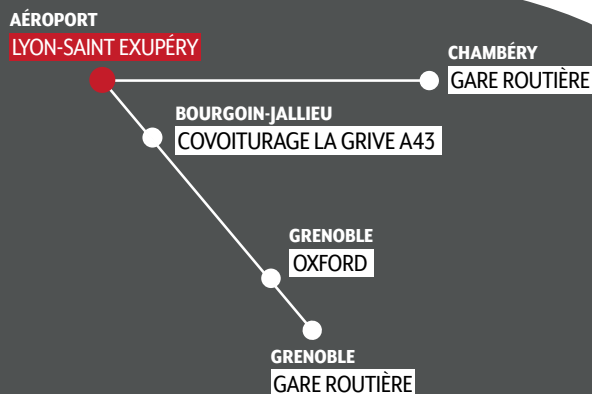

Horaires Navette aéroport

Airport Shuttle

TOILETTES

WIFI GRATUIT

SIÈGES CONFORTABLES
INCLINABLES

PRISES ÉLECTRIQUES
ET USB

Chambéry

GARE ROUTIÈRE

Aéroport

LYON-SAINT EXUPÉRY

Horaires du 20 avril au 19 juin 2026

CHAMBÉRY Gare routière	▶	LYON-SAINT EXUPÉRY Aéroport	JOURS DE CIRCULATION*
08:00		09:00	LMMJVSD
12:30		13:30	LMMJVSD

*Day of circulation : LMMJVSD / MTWTFSS (Monday, Tuesday, Wednesday, Thursday, Friday, Saturday and Sunday)

LYON-SAINT EXUPÉRY Aéroport	▶	CHAMBÉRY Gare routière	JOURS DE CIRCULATION*
11:00		12:00	LMMJVSD
14:00		15:00	LMMJVSD

*Day of circulation : LMMJVSD / MTWTFSS (Monday, Tuesday, Wednesday, Thursday, Friday, Saturday and Sunday)

CARTE DE NOS LIGNES

INFORMATIONS ET ACHAT DE BILLETS

Sur internet www.flixbus.fr

Sur l'application mobile FLIXBUS

Aux bornes automatiques de l'aéroport - Lyon-Saint Exupéry

Gare routière

1 square Paul Vidal

73000 Chambéry

Téléphone : 04 79 69 11 88

POUR TOUTES AUTRES DEMANDES

AUTOCARS FAURE

180 rue Garibaldi, 73 000 CHAMBÉRY