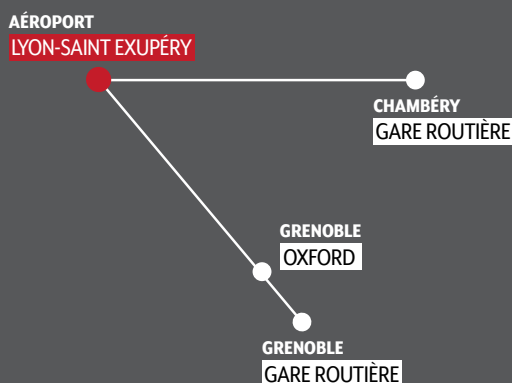

Horaires Navette aéroport

Airport Shuttle

TOILETTES

WIFI GRATUIT

SIÈGES CONFORTABLES
INCLINABLES

PRISES ÉLECTRIQUES
ET USB

Grenoble

GARE ROUTIÈRE

Aéroport

LYON-SAINT EXUPÉRY

Horaires du 6 janvier au 18 avril 2025

GRENOBLE Gare	GRENOBLE Oxford	LYON-SAINT EXUPÉRY Aéroport	JOURS DE CIRCULATION*
04:00	04:05	05:05	LMMJVSD
06:00	06:05	07:05	LMMJVSD
07:00	07:05	08:05	LMMJVSD
08:00	08:05	09:05	LMMJVSD
09:00	09:05	10:05	LMMJVSD
10:00	10:05	11:05	LMMJVSD
11:00	11:05	12:05	LMMJVSD
12:00	12:05	13:05	LMMJVSD
13:00	13:05	14:05	LMMJVSD
14:00	14:05	15:05	LMMJVSD
15:00	15:05	16:05	LMMJVSD
16:00	16:05	17:05	LMMJVSD
17:00	17:05	18:05	LMMJVSD
18:00	18:05	19:05	LMMJVSD
19:00	19:05	20:05	LMMJVSD

LYON-SAINT EXUPÉRY Aéroport	GRENOBLE Oxford	GRENOBLE Gare	JOURS DE CIRCULATION*
07:30	08:33	08:35	LMMJVSD
08:30	09:33	09:35	LMMJVSD
09:30	10:33	10:35	LMMJVSD
10:30	11:33	11:35	LMMJVSD
11:30	12:33	12:35	LMMJVSD
12:30	13:33	13:35	LMMJVSD
13:30	14:33	14:35	LMMJVSD
14:30	15:33	15:35	LMMJVSD
15:30	16:33	16:35	LMMJVSD
16:30	17:33	17:35	LMMJVSD
17:30	18:33	18:35	LMMJVSD
18:30	19:33	19:35	LMMJVSD
19:30	20:33	20:35	LMMJVSD
20:30	21:33	21:35	LMMJVSD
23:30	00:33	00:35	LMMJVSD

*Day of circulation : LMMJVSD / MTWTFSS (Monday, Tuesday, Wednesday, Thursday, Friday, Saturday and Sunday)

*Day of circulation : LMMJVSD / MTWTFSS (Monday, Tuesday, Wednesday, Thursday, Friday, Saturday and Sunday)

CARTE DE NOS LIGNES

INFORMATIONS ET ACHAT DE BILLET

Sur internet www.flixbus.fr

Sur l'application mobile **FLIXBUS**

Aux bornes automatiques de l'aéroport - Lyon-Saint Exupéry

POUR TOUTES AUTRES DEMANDES

FAURE VERCORS

21 avenue de la Falaise, 38360 Sassenage

Tél. : 04 76 88 08 80

FAURE VERCORS