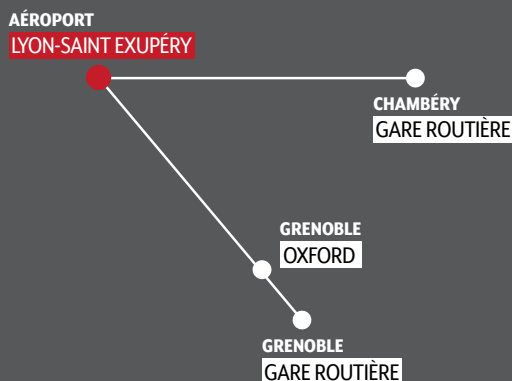

Horaires Navette aéroport

Airport Shuttle

TOILETTES

WIFI GRATUIT

SIÈGES CONFORTABLES
INCLINABLES

PRISES ÉLECTRIQUES
ET USB

Grenoble

GARE ROUTIÈRE

Aéroport

LYON-SAINT EXUPÉRY

Horaires du 4 novembre 2024 au 18 avril 2025

GRENOBLE Gare	GRENOBLE Oxford	LYON-SAINT EXUPÉRY Aéroport	JOURS DE CIRCULATION*
04:00	04:05	05:05	LMMJVSD
06:00	06:05	07:05	LMMJVSD
07:00	07:05	08:05	LMMJVSD
08:00	08:05	09:05	LMMJVSD
09:00	09:05	10:05	LMMJVSD
10:00	10:05	11:05	LMMJVSD
11:00	11:05	12:05	LMMJVSD
12:00	12:05	13:05	LMMJVSD
13:00	13:05	14:05	LMMJVSD
14:00	14:05	15:05	LMMJVSD
15:00	15:05	16:05	LMMJVSD
16:00	16:05	17:05	LMMJVSD
17:00	17:05	18:05	LMMJVSD
18:00	18:05	19:05	LMMJVSD
19:00	19:05	20:05	LMMJVSD

LYON-SAINT EXUPÉRY Aéroport	GRENOBLE Oxford	GRENOBLE Gare	JOURS DE CIRCULATION*
07:30	08:33	08:35	LMMJVSD
08:30	09:33	09:35	LMMJVSD
09:30	10:33	10:35	LMMJVSD
10:30	11:33	11:35	LMMJVSD
11:30	12:33	12:35	LMMJVSD
12:30	13:33	13:35	LMMJVSD
13:30	14:33	14:35	LMMJVSD
14:30	15:33	15:35	LMMJVSD
15:30	16:33	16:35	LMMJVSD
16:30	17:33	17:35	LMMJVSD
17:30	18:33	18:35	LMMJVSD
18:30	19:33	19:35	LMMJVSD
19:30	20:33	20:35	LMMJVSD
20:30	21:33	21:35	LMMJVSD
23:30	00:33	00:35	LMMJVSD

*Day of circulation : LMMJVSD / MTWTFSS (Monday, Tuesday, Wednesday, Thursday, Friday, Saturday and Sunday)

*Day of circulation : LMMJVSD / MTWTFSS (Monday, Tuesday, Wednesday, Thursday, Friday, Saturday and Sunday)

CARTE DE NOS LIGNES

INFORMATIONS ET ACHAT DE BILLET

Sur internet www.flixbus.fr

Sur l'application mobile **FLIXBUS**

Aux bornes automatiques de l'aéroport - Lyon-Saint Exupéry

POUR TOUTES AUTRES DEMANDES

FAURE VERCORS

21 avenue de la Falaise, 38360 Sassenage

Tél. : 04 76 88 08 80

FAURE VERCORS