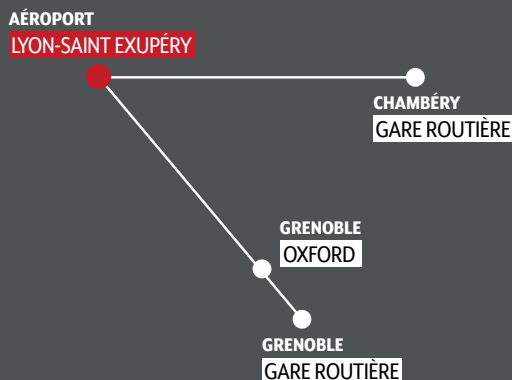

Horaires Navette aéroport

Airport Shuttle

TOILETTES

WIFI GRATUIT

SIÈGES CONFORTABLES
INCLINABLES

PRISES ÉLECTRIQUES
ET USB

Chambéry

GARE ROUTIÈRE

Aéroport

LYON-SAINT EXUPÉRY

Horaires du 4 novembre au 20 décembre 2024

CHAMBÉRY Gare routière	▶	LYON-SAINT EXUPÉRY Aéroport	JOURS DE CIRCULATION*
08:00		09:00	LMMJVSD
12:30		13:30	LMMJVSD

*Day of circulation : LMMJVSD / MTWTFSS (Monday, Tuesday, Wednesday, Thursday, Friday, Saturday and Sunday)

LYON-SAINT EXUPÉRY Aéroport	▶	CHAMBÉRY Gare routière	JOURS DE CIRCULATION*
11:00		12:00	LMMJVSD
14:00		15:00	LMMJVSD

*Day of circulation : LMMJVSD / MTWTFSS (Monday, Tuesday, Wednesday, Thursday, Friday, Saturday and Sunday)

CARTE DE NOS LIGNES

INFORMATIONS ET ACHAT DE BILLETS

Sur internet www.flixbus.fr

Sur l'application mobile FLIXBUS

Aux bornes automatiques de l'aéroport - Lyon-Saint Exupéry

Gare routière

1 square Paul Vidal

73000 Chambéry

Téléphone : 04 79 69 11 88

POUR TOUTES AUTRES DEMANDES

AUTOCARS FAURE

180 rue Garibaldi, 73 000 CHAMBÉRY