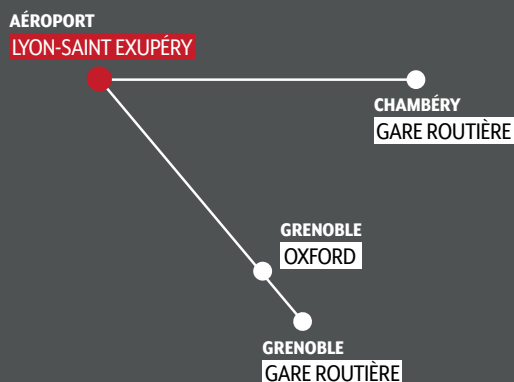

Aéroport

LYON-SAINT EXUPÉRY

✈ Horaires du 29 avril au 5 juillet 2024

CHAMBÉRY Gare routière	▶	LYON-SAINT EXUPÉRY Aéroport	JOURS DE CIRCULATION*
08:00		09:00	LMMJVSD
12:30		13:30	LMMJVSD

*Day of circulation: LMMJVSD / MTWTFSS (Monday, Tuesday, Wednesday, Thursday, Friday, Saturday and Sunday)

LYON-SAINT EXUPÉRY Aéroport	▶	CHAMBÉRY Gare routière	JOURS DE CIRCULATION*
11:00		12:00	LMMJVSD
14:00		15:00	LMMJVSD

*Day of circulation: LMMJVSD / MTWTFSS (Monday, Tuesday, Wednesday, Thursday, Friday, Saturday and Sunday)

✈ CARTE DE NOS LIGNES

✈ INFORMATIONS ET ACHAT DE BILLETS

Sur internet www.flixbus.fr

Sur l'application mobile FLIXBUS

Aux bornes automatiques de l'aéroport - Lyon-Saint Exupéry

Gare routière

1 square Paul Vidal