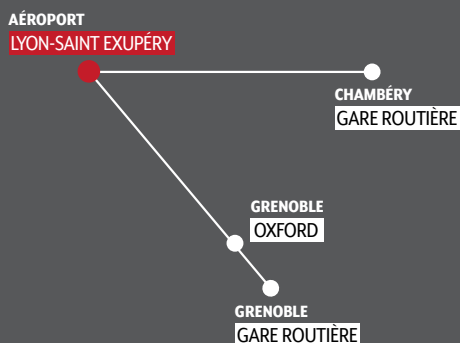

*Day of circulation : LMMJVSD / MTWTFSS (Monday, Tuesday, Wednesday, Thursday, Friday, Saturday and Sunday)

LYON-SAINT EXUPÉRY Aéroport	GRENoble Oxford	GRENoble Gare	JOURS DE CIRCULATION*
07:30	08:33	08:35	LMMJVSD
08:30	09:33	09:35	LMMJVSD
09:00	10:03	10:05	L-JVSD
09:30	10:33	10:35	LMMJVSD
10:30	11:33	11:35	LMMJVSD
11:30	12:33	12:35	LMMJVSD
12:00	13:03	13:05	LMMJVSD
12:30	13:33	13:35	LMMJVSD
13:00	14:03	14:05	L-JVSD
13:30	14:33	14:35	LMMJVSD
14:00	15:03	15:05	L-JV-D
14:30	15:33	15:35	LMMJVSD
15:30	16:33	16:35	LMMJVSD
16:00	17:03	17:05	LMMJVSD
16:30	17:33	17:35	LMMJVSD
17:30	18:33	18:35	LMMJVSD
18:00	19:03	19:05	LMMJVSD
18:30	19:33	19:35	LMMJVSD
19:30	20:33	20:35	LMMJVSD
20:30	21:33	21:35	LMMJVSD
22:00	23:03	23:05	LMMJVSD
23:30	00:33	00:35	L-JV-D

*Day of circulation : LMMJVSD / MTWTFSS (Monday, Tuesday, Wednesday, Thursday, Friday, Saturday and Sunday)

CARTE DE NOS LIGNES

Conditions Générales sur le site www.flixbus.fr - Terms and conditions : www.flixbus.fr

INFORMATIONS ET ACHAT DE BILLET

Sur internet www.flixbus.fr

Sur l'application mobile FLIXBUS

Aux bornes automatiques de l'aéroport - Lyon-Saint Exupéry

POUR TOUTES AUTRES DEMANDES

FAURE VERCORS

21 avenue de la Falaise, 38360 Sassenage

Tél. : 04 76 88 08 80