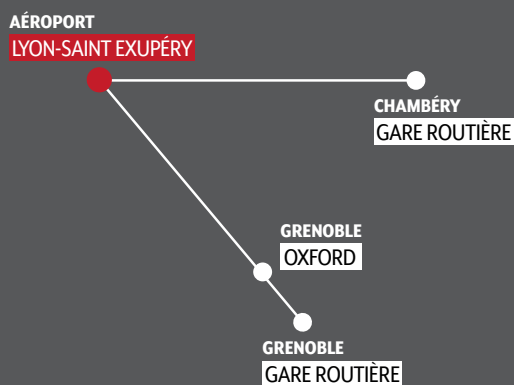

Aéroport
LYON-SAINT EXUPÉRY

✈ Horaires du 13 avril au 5 juillet 2024

GRENOBLE Gare	GRENOBLE Oxford	LYON-SAINT EXUPÉRY Aéroport	JOURS DE CIRCULATION*
04:00	04:05	05:05	L-JVS-
06:00	06:05	07:05	LMMJVSD
07:00	07:05	08:05	LMMJVSD
08:00	08:05	09:05	LMMJVSD
09:00	09:05	10:05	LMMJVSD
09:30	09:35	10:35	L-JV-D
10:00	10:05	11:05	LMMJVSD
11:00	11:05	12:05	LMMJVSD
12:00	12:05	13:05	LMMJVSD
13:00	13:05	14:05	LMMJVSD
13:30	13:35	14:35	LMMJVSD
14:00	14:05	15:05	LMMJVSD
15:00	15:05	16:05	LMMJVSD
15:30	15:35	16:35	LMMJVSD
16:00	16:05	17:05	LMMJVSD
17:00	17:05	18:05	LMMJVSD
18:00	18:05	19:05	LMMJVSD
20:00	20:05	21:05	L-JV-D

*Day of circulation : LMMJVSD / MTWTFSS (Monday, Tuesday, Wednesday, Thursday, Friday, Saturday and Sunday)

LYON-SAINT EXUPÉRY Aéroport	GRENOBLE Oxford	GRENOBLE Gare	JOURS DE CIRCULATION*
07:30	08:33	08:35	L-JVS-
08:30	09:33	09:35	LMMJVSD
09:30	10:33	10:35	LMMJVSD
10:30	11:33	11:35	LMMJVSD
11:30	12:33	12:35	LMMJVSD
12:00	13:03	13:05	L-JV-D
12:30	13:33	13:35	LMMJVSD
13:30	14:33	14:35	LMMJVSD
14:30	15:33	15:35	LMMJVSD
15:00	16:03	16:05	LMMJVSD
15:30	16:33	16:35	LMMJVSD
16:30	17:33	17:35	LMMJVSD
17:30	18:33	18:35	LMMJVSD
18:30	19:33	19:35	LMMJVSD
19:30	20:33	20:35	LMMJVSD
20:30	21:33	21:35	LMMJVSD
22:00	23:03	23:05	LMMJVSD
23:30	00:33	00:35	L-JV-D

*Day of circulation : LMMJVSD / MTWTFSS (Monday, Tuesday, Wednesday, Thursday, Friday, Saturday and Sunday)

✈ CARTE DE NOS LIGNES

Conditions Générales sur le site www.flixbus.fr - Terms and conditions : www.flixbus.fr

✈ INFORMATIONS ET ACHAT DE BILLET

Sur internet www.flixbus.fr

Sur l'application mobile FLIXBUS

Aux bornes automatiques de l'aéroport - Lyon-Saint Exupéry

POUR TOUTES AUTRES DEMANDES

FAURE VERCORS
21 avenue de la Falaise, 38360 Sassenage
Tél. : 04 76 88 08 80