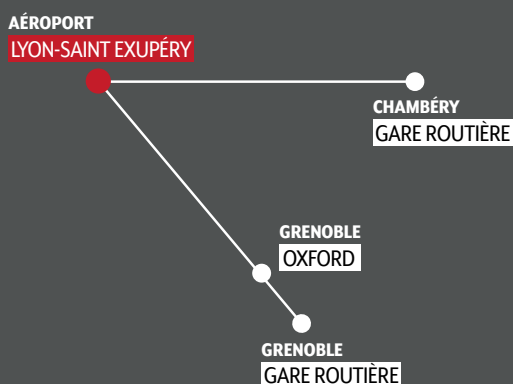

Aéroport

LYON-SAINT EXUPÉRY

Horaires du 4 mars au 12 avril 2024

CHAMBÉRY Gare routière	LYON-SAINT EXUPÉRY Aéroport	JOURS DE CIRCULATION*
08:00	09:00	LMMJVSDF
12:30	13:30	LMMJVSDF

*Day of circulation : LMMJVSDF / MTWTFSS (Monday, Tuesday, Wenesday, Thursday, Friday, Saturday and Sunday)

LYON-SAINT EXUPÉRY Aéroport	CHAMBÉRY Gare routière	JOURS DE CIRCULATION*
11:00	12:00	LMMJVSDF
14:00	15:00	LMMJVSDF

*Day of circulation : LMMJVSDF / MTWTFSS (Monday, Tuesday, Wenesday, Thursday, Friday, Saturday and Sunday)

CARTE DE NOS LIGNES

INFORMATIONS ET ACHAT DE BILLETS

Sur internet www.flixbus.fr

Sur l'application mobile FLIXBUS

Aux bornes automatiques de l'aéroport - Lyon-Saint Exupéry

Gare routière

1 square Paul Vidal