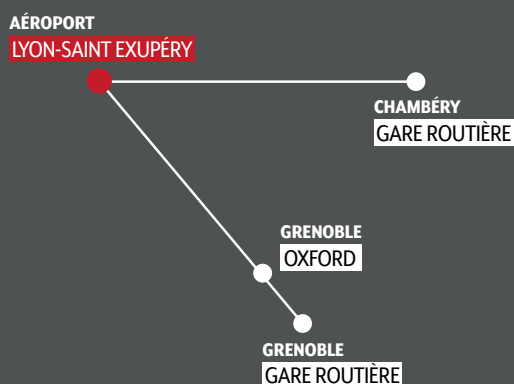

Horaires Navette aéroport

Airport Shuttle

TOILETTES

WIFI GRATUIT

SIÈGES CONFORTABLES
INCLINABLES

PRISES ÉLECTRIQUES
ET USB

Chambéry

GARE ROUTIÈRE

Aéroport

LYON-SAINT EXUPÉRY

✈ Horaires du 13 avril au 28 avril 2024

CHAMBÉRY Gare routière	LYON-SAINT EXUPÉRY Aéroport	JOURS DE CIRCULATION*
08:00	09:00	LMMJVSD
12:30	13:30	LMMJVSD
15:30	16:30	LMMJVSD

*Day of circulation: LMMJVSD / MTWTFSS (Monday, Tuesday, Wednesday, Thursday, Friday, Saturday and Sunday)

LYON-SAINT EXUPÉRY Aéroport	CHAMBÉRY Gare routière	JOURS DE CIRCULATION*
11:00	12:00	LMMJVSD
14:00	15:00	LMMJVSD
17:00	18:00	LMMJVSD

*Day of circulation: LMMJVSD / MTWTFSS (Monday, Tuesday, Wednesday, Thursday, Friday, Saturday and Sunday)

CARTE DE NOS LIGNES

INFORMATIONS ET ACHAT DE BILLETS

Sur internet www.flixbus.fr

Sur l'application mobile FLIXBUS

Aux bornes automatiques de l'aéroport - Lyon-Saint Exupéry

Gare routière

1 square Paul Vidal

73000 Chambéry

Téléphone : 04 79 69 11 88

POUR TOUTES AUTRES DEMANDES

AUTOCARS FAURE

180 rue Garibaldi, 73 000 CHAMBERY