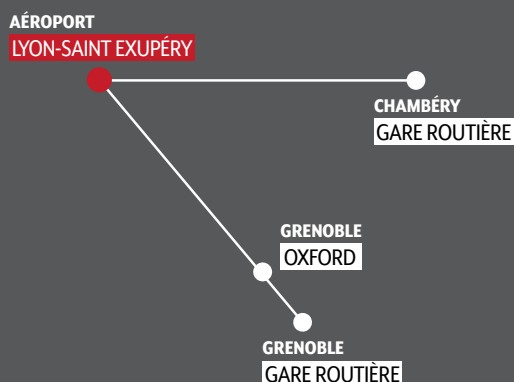

TOILETTES

WIFI GRATUIT

SIÈGES CONFORTABLES
INCLINABLES

PRISES ÉLECTRIQUES
ET USB

Grenoble
GARE ROUTIÈRE

Aéroport
LYON-SAINT EXUPÉRY

✈ Horaires du 4 mars au 12 avril 2024

GRENoble Gare	GRENoble Oxford	LYON-SAINT EXUPÉRY Aéroport	JOURS DE CIRCULATION*
04:00	04:05	05:05	LMMJVSD
06:00	06:05	07:05	LMMJVSD
07:00	07:05	08:05	LMMJVSD
08:00	08:05	09:05	LMMJVSD
09:00	09:05	10:05	LMMJVSD
10:00	10:05	11:05	LMMJVSD
11:00	11:05	12:05	LMMJVSD
12:00	12:05	13:05	LMMJVSD
13:00	13:05	14:05	LMMJVSD
14:00	14:05	15:05	LMMJVSD
15:00	15:05	16:05	LMMJVSD
16:00	16:05	17:05	LMMJVSD
17:00	17:05	18:05	LMMJVSD
18:00	18:05	19:05	L--JV-D
19:00	19:05	20:05	LMMJVSD
20:00	20:05	21:05	L--JV-D

*Day of circulation : LMMJVSD / MTWTFSS (Monday, Tuesday, Wednesday, Thursday, Friday, Saturday and Sunday)

LYON-SAINT EXUPÉRY Aéroport	GRENoble Oxford	GRENoble Gare	JOURS DE CIRCULATION*
07:30	08:33	08:35	LMMJVSD
08:30	09:33	09:35	LMMJVSD
09:30	10:33	10:35	LMMJVSD
10:30	11:33	11:35	LMMJVSD
11:30	12:33	12:35	LMMJVSD
12:30	13:33	13:35	LMMJVSD
13:30	14:33	14:35	LMMJVSD
14:30	15:33	15:35	LMMJVSD
15:30	16:33	16:35	LMMJVSD
16:30	17:33	17:35	LMMJVSD
17:30	18:33	18:35	LMMJVSD
18:30	19:33	19:35	LMMJVSD
19:30	20:33	20:35	LMMJVSD
20:30	21:33	21:35	L--JV-D
22:00	23:03	23:05	LMMJVSD
23:30	00:33	00:35	L--JV-D

*Day of circulation : LMMJVSD / MTWTFSS (Monday, Tuesday, Wednesday, Thursday, Friday, Saturday and Sunday)

✈ CARTE DE NOS LIGNES

Conditions Générales sur le site www.flixbus.fr - Terms and conditions : www.flixbus.fr

✈ INFORMATIONS ET ACHAT DE BILLET

Sur internet www.flixbus.fr

Sur l'application mobile FLIXBUS

Aux bornes automatiques de l'aéroport - Lyon-Saint Exupéry

POUR TOUTES AUTRES DEMANDES

FAURE VERCORS
21 avenue de la Falaise, 38360 Sassenage
Tél. : 04 76 88 08 80