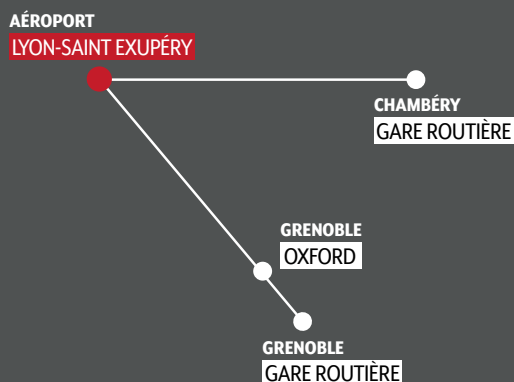

Aéroport

LYON-SAINT EXUPÉRY

✈ Horaires du 13 avril au 28 avril 2024

CHAMBÉRY Gare routière	▶	LYON-SAINT EXUPÉRY Aéroport	JOURS DE CIRCULATION*
08:00		09:00	LMMJVSD
12:30		13:30	LMMJVSD
15:30		16:30	LMMJVSD

*Day of circulation : LMMJVSD / MTWTFSS (Monday, Tuesday, Wednesday, Thursday, Friday, Saturday and Sunday)

LYON-SAINT EXUPÉRY Aéroport	▶	CHAMBÉRY Gare routière	JOURS DE CIRCULATION*
11:00		12:00	LMMJVSD
14:00		15:00	LMMJVSD
17:00		18:00	LMMJVSD

*Day of circulation : LMMJVSD / MTWTFSS (Monday, Tuesday, Wednesday, Thursday, Friday, Saturday and Sunday)

CARTE DE NOS LIGNES

INFORMATIONS ET ACHAT DE BILLETS

Sur internet www.flixbus.fr

Sur l'application mobile FLIXBUS