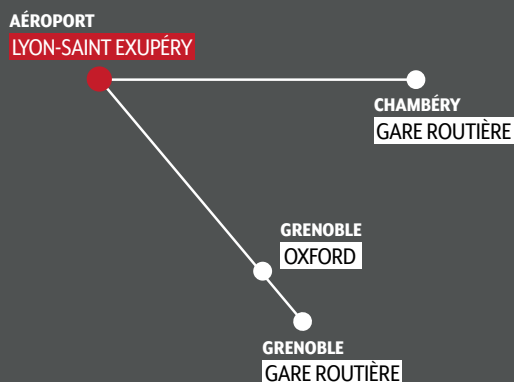

Horaires Navette aéroport

Airport Shuttle

TOILETTES

WIFI GRATUIT

SIÈGES CONFORTABLES
INCLINABLES

PRISES ÉLECTRIQUES
ET USB

Chambéry

GARE ROUTIÈRE

Aéroport

LYON-SAINT EXUPÉRY

✈ Horaires du 29 avril au 5 juillet 2024

CHAMBÉRY Gare routière	▶	LYON-SAINT EXUPÉRY Aéroport	JOURS DE CIRCULATION*
08:00		09:00	LMMJVSD
12:30		13:30	LMMJVSD

*Day of circulation: LMMJVSD / MTWTFSS (Monday, Tuesday, Wednesday, Thursday, Friday, Saturday and Sunday)

LYON-SAINT EXUPÉRY Aéroport	▶	CHAMBÉRY Gare routière	JOURS DE CIRCULATION*
11:00		12:00	LMMJVSD
14:00		15:00	LMMJVSD

*Day of circulation: LMMJVSD / MTWTFSS (Monday, Tuesday, Wednesday, Thursday, Friday, Saturday and Sunday)

CARTE DE NOS LIGNES

INFORMATIONS ET ACHAT DE BILLETS

Sur internet www.flixbus.fr

Sur l'application mobile FLIXBUS

Aux bornes automatiques de l'aéroport - Lyon-Saint Exupéry

Gare routière

1 square Paul Vidal

73000 Chambéry

Téléphone : 04 79 69 11 88

POUR TOUTES AUTRES DEMANDES

AUTOCARS FAURE

180 rue Garibaldi, 73 000 CHAMBERY