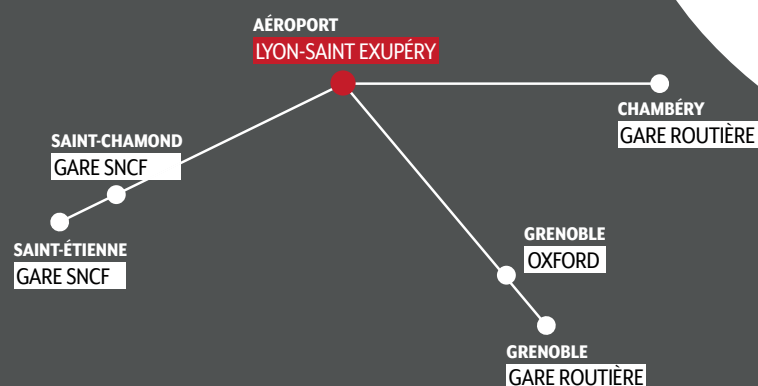

Aéroport

LYON-SAINT EXUPÉRY

## ✈ Horaires du 17 février au 3 mars 2024

CHAMBÉRY Gare routière	LYON-SAINT EXUPÉRY Aéroport	JOURS DE CIRCULATION*
08:00	09:00	LMMJVSDF
12:30	13:30	LMMJVSDF
15:30	16:30	LMMJVSDF

\*Day of circulation : LMMJVSDF / MTWTFSS (Monday, Tuesday, Wednesday, Thursday, Friday, Saturday and Sunday)

LYON-SAINT EXUPÉRY Aéroport	CHAMBÉRY Gare routière	JOURS DE CIRCULATION*
11:00	12:00	LMMJVSDF
14:00	15:00	LMMJVSDF
17:00	18:00	LMMJVSDF

\*Day of circulation : LMMJVSDF / MTWTFSS (Monday, Tuesday, Wednesday, Thursday, Friday, Saturday and Sunday)

## ✈ CARTE DE NOS LIGNES