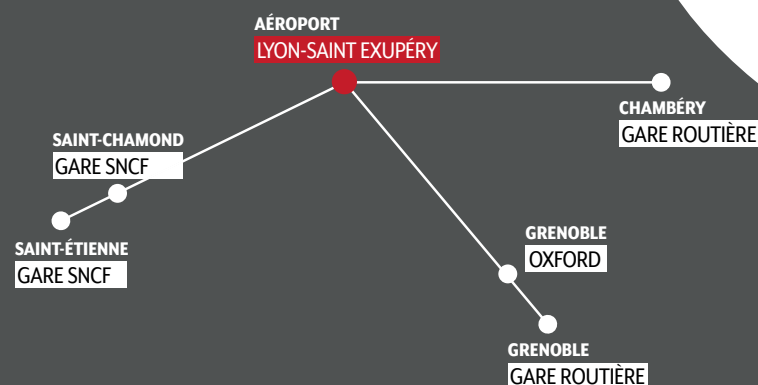

Aéroport

LYON-SAINT EXUPÉRY

## Horaires du 8 janvier au 16 février 2024

CHAMBÉRY Gare routière	▶	LYON-SAINT EXUPÉRY Aéroport	JOURS DE CIRCULATION*
08:00		09:00	LMMJVSD
12:30		13:30	LMMJVSD

\*Day of circulation : LMMJVSD / MTWTFSS (Monday, Tuesday, Wednesday, Thursday, Friday, Saturday and Sunday)

LYON-SAINT EXUPÉRY Aéroport	▶	CHAMBÉRY Gare routière	JOURS DE CIRCULATION*
11:00		12:00	LMMJVSD
14:00		15:00	LMMJVSD

\*Day of circulation : LMMJVSD / MTWTFSS (Monday, Tuesday, Wednesday, Thursday, Friday, Saturday and Sunday)

## CARTE DE NOS LIGNES