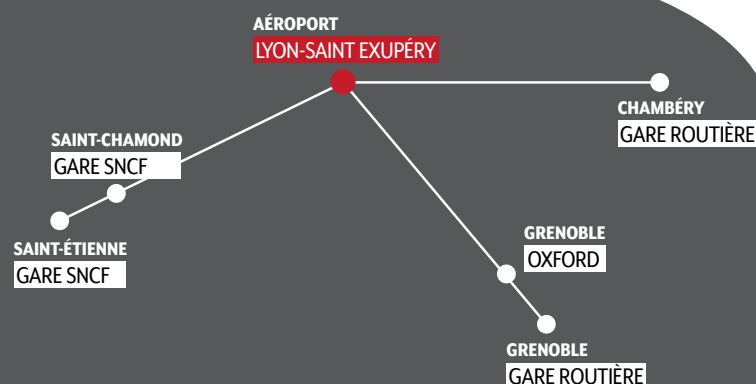

Aéroport
LYON-SAINT EXUPÉRY

✈ Horaires du 17 février au 3 mars 2024

GRENOBLE Gare	GRENOBLE Oxford	LYON-SAINT EXUPÉRY Aéroport	JOURS DE CIRCULATION*
04:00	04:05	05:05	L-JV-D
06:00	06:05	07:05	LMMJVSD
07:00	07:05	08:05	LMMJVSD
08:00	08:05	09:05	LMMJVSD
09:00	09:05	10:05	LMMJVSD
09:30	09:35	10:35	L-JV-D
10:00	10:05	11:05	LMMJVSD
11:00	11:05	12:05	LMMJVSD
12:00	12:05	13:05	LMMJVSD
13:00	13:05	14:05	LMMJVSD
13:30	13:35	14:35	LMMJVSD
14:00	14:05	15:05	LMMJVSD
15:00	15:05	16:05	LMMJVSD
15:30	15:35	16:35	LMMJVSD
16:00	16:05	17:05	LMMJVSD
17:00	17:05	18:05	LMMJVSD
18:00	18:05	19:05	LMMJVSD
20:00	20:05	21:05	L-JV-D

*Day of circulation : LMMJVSD / MTWTFSS (Monday, Tuesday, Wednesday, Thursday, Friday, Saturday and Sunday)

LYON-SAINT EXUPÉRY Aéroport	GRENOBLE Oxford	GRENOBLE Gare	JOURS DE CIRCULATION*
07:30	08:33	08:35	L-JV-D
08:30	09:33	09:35	LMMJVSD
09:30	10:33	10:35	LMMJVSD
10:30	11:33	11:35	LMMJVSD
11:30	12:33	12:35	LMMJVSD
12:00	13:03	13:05	L-JV-D
12:30	13:33	13:35	LMMJVSD
13:30	14:33	14:35	LMMJVSD
14:30	15:33	15:35	LMMJVSD
15:00	16:03	16:05	LMMJVSD
15:30	16:33	16:35	LMMJVSD
16:30	17:33	17:35	LMMJVSD
17:30	18:33	18:35	LMMJVSD
18:30	19:33	19:35	LMMJVSD
19:30	20:33	20:35	LMMJVSD
20:30	21:33	21:35	LMMJVSD
22:00	23:03	23:05	LMMJVSD
23:30	00:33	00:35	L-JV-D

*Day of circulation : LMMJVSD / MTWTFSS (Monday, Tuesday, Wednesday, Thursday, Friday, Saturday and Sunday)

✈ CARTE DE NOS LIGNES

Conditions Générales sur le site www.flixbus.fr - Terms and conditions : www.flixbus.fr

✈ INFORMATIONS ET ACHAT DE BILLET

Sur internet www.flixbus.fr

Sur l'application mobile FLIXBUS

Aux bornes automatiques de l'aéroport - Lyon-Saint Exupéry

POUR TOUTES AUTRES DEMANDES

FAURE VERCORS
21 avenue de la Falaise, 38360 Sassenage
Tél. : 04 76 88 08 80