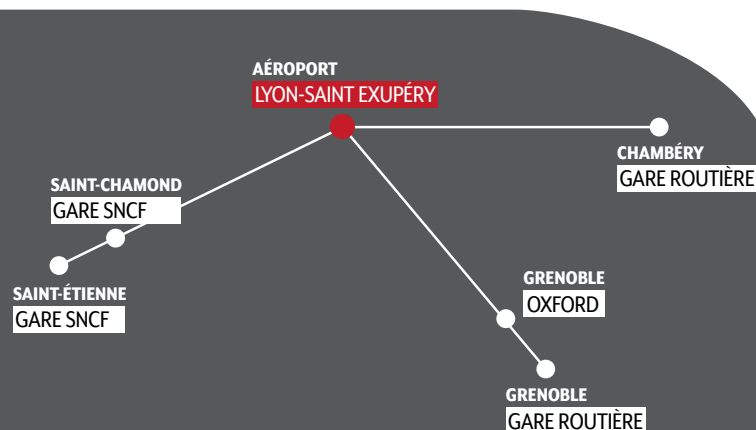

SIÈGES CONFORTABLES
INCLINABLES

PRISES ÉLECTRIQUES
ET USB

Grenoble

GARE ROUTIÈRE

Aéroport

LYON-SAINT EXUPÉRY

Horaires du 8 janvier au 16 février 2024

GRENOBLE Gare	GRENOBLE Oxford	LYON-SAINT EXUPÉRY Aéroport	JOURS DE CIRCULATION*
04:00	04:05	05:05	LMMJVSD
06:00	06:05	07:05	LMMJVSD
07:00	07:05	08:05	LMMJVSD
08:00	08:05	09:05	LMMJVSD
09:00	09:05	10:05	LMMJVSD
09:30	09:35	10:35	----V-D
10:00	10:05	11:05	LMMJVSD
11:00	11:05	12:05	LMMJVSD
12:00	12:05	13:05	LMMJVSD
13:00	13:05	14:05	LMMJVSD
14:00	14:05	15:05	LMMJVSD
15:00	15:05	16:05	LMMJVSD
16:00	16:05	17:05	LMMJVSD
17:00	17:05	18:05	LMMJVSD
18:00	18:05	19:05	----V-D
19:00	19:05	20:05	LMMJ-S-
20:00	20:05	21:05	----V-D

*Day of circulation : LMMJVSD / MTWTFSS (Monday, Tuesday, Wednesday, Thursday, Friday, Saturday and Sunday)

LYON-SAINT EXUPÉRY Aéroport	GRENOBLE Oxford	GRENOBLE Gare	JOURS DE CIRCULATION*
07:30	07:35	08:35	LMMJVSD
08:30	08:35	09:35	LMMJVSD
09:30	09:35	10:35	LMMJVSD
10:30	10:35	11:35	LMMJVSD
11:30	11:35	12:35	LMMJVSD
12:30	12:35	13:35	LMMJVSD
13:30	13:35	14:35	LMMJVSD
14:30	14:35	15:35	LMMJVSD
15:30	15:35	16:35	LMMJVSD
16:30	16:35	17:35	LMMJVSD
17:30	17:35	18:35	LMMJVSD
18:30	18:35	19:35	LMMJVSD
19:30	19:35	20:35	L--VSD
20:30	20:35	21:35	--MMJV-D
21:30	21:35	22:35	LMMJVSD
23:30	23:35	00:35	----V-D

*Day of circulation : LMMJVSD / MTWTFSS (Monday, Tuesday, Wednesday, Thursday, Friday, Saturday and Sunday)

CARTE DE NOS LIGNES

Conditions Générales sur le site www.flixbus.fr - Terms and conditions : www.flixbus.fr

INFORMATIONS ET ACHAT DE BILLET

Sur internet www.flixbus.fr

Sur l'application mobile **FLIXBUS**

Aux bornes automatiques de l'aéroport - Lyon-Saint Exupéry

POUR TOUTES AUTRES DEMANDES

FAURE VERCORS

21 avenue de la Falaise, 38360 Sassenage

Tél. : 04 76 88 08 80