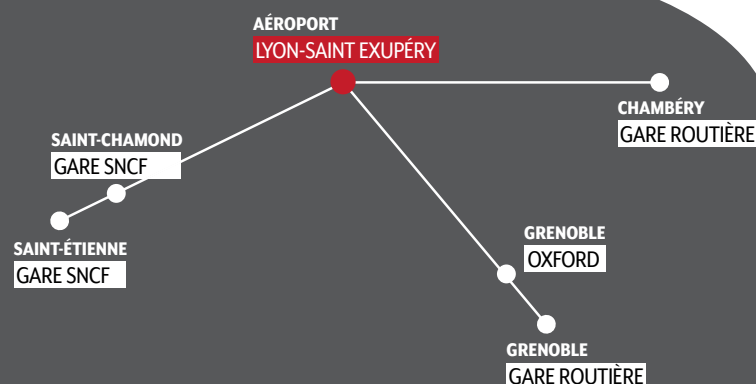

Tél. : 04 76 88 08 80

Horaires Navette aéroport

Airport Shuttle

TOILETTES

WIFI GRATUIT

SIÈGES CONFORTABLES INCLINABLES

PRISES ÉLECTRIQUES ET USB

Grenoble
GARE ROUTIÈRE

Aéroport
LYON-SAINT EXUPÉRY

✈ Horaires du 17 février au 3 mars 2024

GRENOBLE Gare	GRENOBLE Oxford	LYON-SAINT EXUPÉRY Aéroport	JOURS DE CIRCULATION*
04:00	04:05	05:05	L-JVS-
06:00	06:05	07:05	LMMJVSD
07:00	07:05	08:05	LMMJVSD
08:00	08:05	09:05	LMMJVSD
09:00	09:05	10:05	LMMJVSD
09:30	09:35	10:35	L-JV-D
10:00	10:05	11:05	LMMJVSD
11:00	11:05	12:05	LMMJVSD
12:00	12:05	13:05	LMMJVSD
13:00	13:05	14:05	LMMJVSD
13:30	13:35	14:35	LMMJVSD
14:00	14:05	15:05	LMMJVSD
15:00	15:05	16:05	LMMJVSD
15:30	15:35	16:35	LMMJVSD
16:00	16:05	17:05	LMMJVSD
17:00	17:05	18:05	LMMJVSD
18:00	18:05	19:05	LMMJVSD
20:00	20:05	21:05	L-JV-D

*Day of circulation : LMMJVSD / MTWTFSS (Monday, Tuesday, Wednesday, Thursday, Friday, Saturday and Sunday)

LYON-SAINT EXUPÉRY Aéroport	GRENOBLE Oxford	GRENOBLE Gare	JOURS DE CIRCULATION*
07:30	08:33	08:35	L-JVS-
08:30	09:33	09:35	LMMJVSD
09:30	10:33	10:35	LMMJVSD
10:30	11:33	11:35	LMMJVSD
11:30	12:33	12:35	LMMJVSD
12:00	13:03	13:05	L-JV-D
12:30	13:33	13:35	LMMJVSD
13:30	14:33	14:35	LMMJVSD
14:30	15:33	15:35	LMMJVSD
15:00	16:03	16:05	LMMJVSD
15:30	16:33	16:35	LMMJVSD
16:30	17:33	17:35	LMMJVSD
17:30	18:33	18:35	LMMJVSD
18:30	19:33	19:35	LMMJVSD
19:30	20:33	20:35	LMMJVSD
20:30	21:33	21:35	LMMJVSD
22:00	23:03	23:05	LMMJVSD
23:30	00:33	00:35	L-JV-D

*Day of circulation : LMMJVSD / MTWTFSS (Monday, Tuesday, Wednesday, Thursday, Friday, Saturday and Sunday)

✈ CARTE DE NOS LIGNES

Conditions Générales sur le site www.flixbus.fr - Terms and conditions : www.flixbus.fr