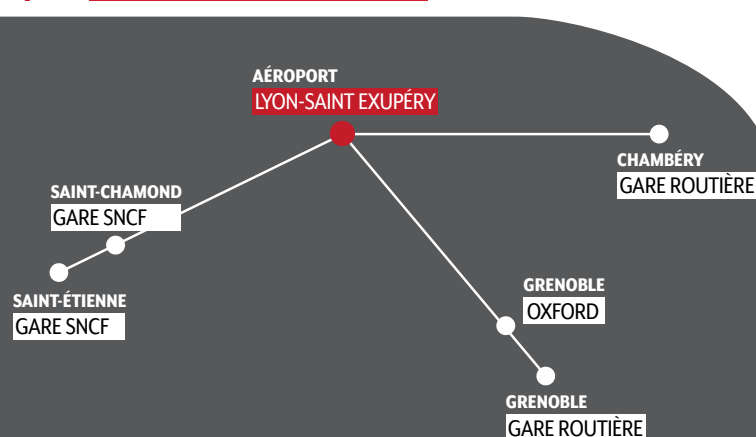

WIFI GRATUIT

SIÈGES CONFORTABLES
INCLINABLES

PRISES ÉLECTRIQUES
ET USB

Grenoble

GARE ROUTIÈRE

Aéroport

LYON-SAINT EXUPÉRY

Horaires du 8 janvier au 16 février 2024

GRENOBLE Gare	GRENOBLE Oxford	LYON-SAINT EXUPÉRY Aéroport	JOURS DE CIRCULATION*
04:00	04:05	05:05	LMMJVSD
06:00	06:05	07:05	LMMJVSD
07:00	07:05	08:05	LMMJVSD
08:00	08:05	09:05	LMMJVSD
09:00	09:05	10:05	LMMJVSD
09:30	09:35	10:35	----V-D
10:00	10:05	11:05	LMMJVSD
11:00	11:05	12:05	LMMJVSD
12:00	12:05	13:05	LMMJVSD
13:00	13:05	14:05	LMMJVSD
14:00	14:05	15:05	LMMJVSD
15:00	15:05	16:05	LMMJVSD
16:00	16:05	17:05	LMMJVSD
17:00	17:05	18:05	LMMJVSD
18:00	18:05	19:05	----V-D
19:00	19:05	20:05	LMMJ-S-
20:00	20:05	21:05	----V-D

*Day of circulation : LMMJVSD / MTWTFSS (Monday, Tuesday, Wednesday, Thursday, Friday, Saturday and Sunday)

LYON-SAINT EXUPÉRY Aéroport	GRENOBLE Oxford	GRENOBLE Gare	JOURS DE CIRCULATION*
07:30	07:35	08:35	LMMJVSD
08:30	08:35	09:35	LMMJVSD
09:30	09:35	10:35	LMMJVSD
10:30	10:35	11:35	LMMJVSD
11:30	11:35	12:35	LMMJVSD
12:30	12:35	13:35	LMMJVSD
13:30	13:35	14:35	LMMJVSD
14:30	14:35	15:35	LMMJVSD
15:30	15:35	16:35	LMMJVSD
16:30	16:35	17:35	LMMJVSD
17:30	17:35	18:35	LMMJVSD
18:30	18:35	19:35	LMMJVSD
19:30	19:35	20:35	L--VSD
20:30	20:35	21:35	--MMJV-D
21:30	21:35	22:35	LMMJVSD
23:30	23:35	00:35	----V-D

*Day of circulation : LMMJVSD / MTWTFSS (Monday, Tuesday, Wednesday, Thursday, Friday, Saturday and Sunday)

CARTE DE NOS LIGNES

Conditions Générales sur le site www.flixbus.fr - Terms and conditions : www.flixbus.fr