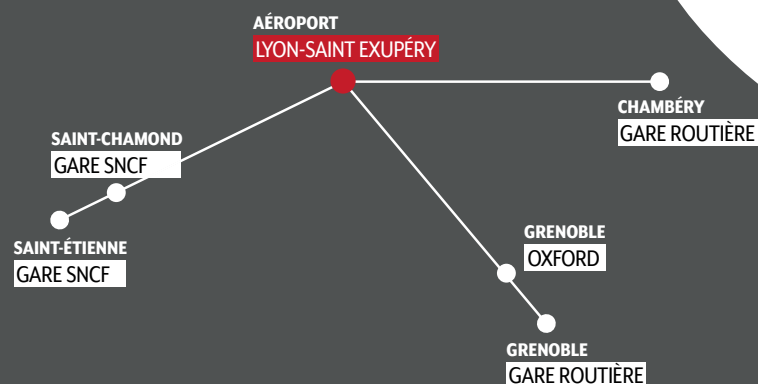

WIFI GRATUIT

SIÈGES CONFORTABLES
INCLINABLES

PRISES ÉLECTRIQUES
ET USB

Chambéry

GARE ROUTIÈRE

Aéroport

LYON-SAINT EXUPÉRY

Horaires du 17 février au 3 mars 2024

CHAMBÉRY Gare routière	LYON-SAINT EXUPÉRY Aéroport	JOURS DE CIRCULATION*
08:00	09:00	LMMJVSDF
12:30	13:30	LMMJVSDF
15:30	16:30	LMMJVSDF

*Day of circulation : LMMJVSDF / MTWTFSS (Monday, Tuesday, Wednesday, Thursday, Friday, Saturday and Sunday)

LYON-SAINT EXUPÉRY Aéroport	CHAMBÉRY Gare routière	JOURS DE CIRCULATION*
11:00	12:00	LMMJVSDF
14:00	15:00	LMMJVSDF
17:00	18:00	LMMJVSDF

*Day of circulation : LMMJVSDF / MTWTFSS (Monday, Tuesday, Wednesday, Thursday, Friday, Saturday and Sunday)

CARTE DE NOS LIGNES

INFORMATIONS ET ACHAT DE BILLETS

Sur internet www.flixbus.fr

Sur l'application mobile FLIXBUS

Aux bornes automatiques de l'aéroport - Lyon-Saint Exupéry

Gare routière

1 square Paul Vidal