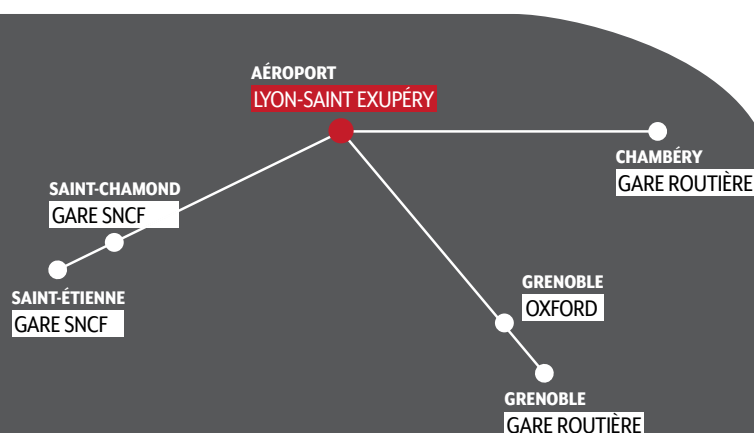

LYON-SAINT EXUPÉRY Aéroport	CHAMBÉRY Gare routière	JOURS DE CIRCULATION*
11:00	12:00	LMMJVSD
14:00	15:00	LMMJVSD

*Day of circulation : LMMJVSD / MTWTFSS (Monday, Tuesday, Wednesday, Thursday, Friday, Saturday and Sunday)

WIFI GRATUIT

SIÈGES CONFORTABLES INCLINABLES

PRISES ÉLECTRIQUES ET USB

Grenoble
GARE ROUTIÈRE

Aéroport
LYON-SAINT EXUPÉRY

✈ Horaires du 03 janvier au 03 février 2023

GRENOBLE Gare	GRENOBLE Oxford	LYON-SAINT EXUPÉRY Aéroport	JOURS DE CIRCULATION*
04:00	04:05	05:05	LMMJVSD
06:00	06:05	07:05	LMMJVSD
07:00	07:05	08:05	LMMJVSD
08:00	08:05	09:05	LMMJVSD
09:00	09:05	10:05	LMMJVSD
09:30	09:35	10:35	----V-D
10:00	10:05	11:05	LMMJVSD
11:00	11:05	12:05	LMMJVSD
12:00	12:05	13:05	LMMJVSD
13:00	13:05	14:05	LMMJVSD
14:00	14:05	15:05	LMMJVSD
15:00	15:05	16:05	LMMJVSD
16:00	16:05	17:05	LMMJVSD
17:00	17:05	18:05	LMMJVSD
18:00	18:05	19:05	----V-D
19:00	19:05	20:05	LMMJ-S-
20:00	20:05	21:05	----V-D

*Day of circulation : LMMJVSD / MTWTFSS (Monday, Tuesday, Wednesday, Thursday, Friday, Saturday and Sunday)

LYON-SAINT EXUPÉRY Aéroport	GRENOBLE Oxford	GRENOBLE Gare	JOURS DE CIRCULATION*
07:30	07:35	08:35	LMMJVSD
08:30	08:35	09:35	LMMJVSD
09:30	09:35	10:35	LMMJVSD
10:30	10:35	11:35	LMMJVSD
11:30	11:35	12:35	LMMJVSD
12:30	12:35	13:35	LMMJVSD
13:30	13:35	14:35	LMMJVSD
14:30	14:35	15:35	LMMJVSD
15:30	15:35	16:35	LMMJVSD
16:30	16:35	17:35	LMMJVSD
17:30	17:35	18:35	LMMJVSD
18:30	18:35	19:35	LMMJVSD
19:30	19:35	20:35	L---VSD
20:30	20:35	21:35	-MMJV-D
21:30	21:35	22:35	LMMJVSD
23:30	23:35	00:35	----V-D

*Day of circulation : LMMJVSD / MTWTFSS (Monday, Tuesday, Wednesday, Thursday, Friday, Saturday and Sunday)

✈ CARTE DE NOS LIGNES

Conditions Générales sur le site www.flixbus.fr - Terms and conditions : www.flixbus.fr