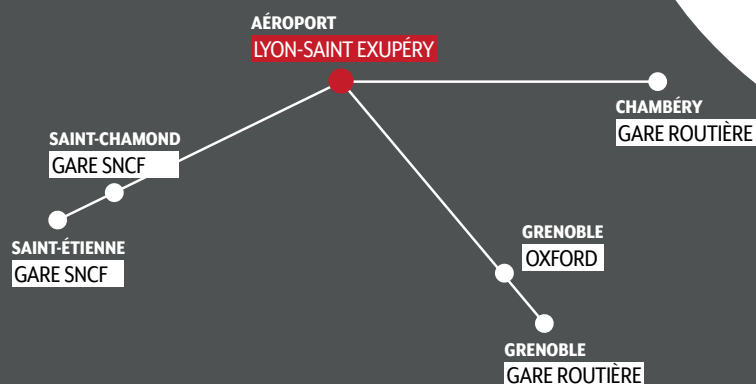

Aéroport

LYON-SAINT EXUPÉRY

✈ Horaires du 3 janvier au 3 février 2023

CHAMBÉRY Gare routière	LYON-SAINT EXUPÉRY Aéroport	JOURS DE CIRCULATION*
08:00	09:00	LMMJVSD
12:30	13:30	LMMJVSD

*Day of circulation : LMMJVSD / MTWTFSS (Monday, Tuesday, Wednesday, Thursday, Friday, Saturday and Sunday)

LYON-SAINT EXUPÉRY Aéroport	CHAMBÉRY Gare routière	JOURS DE CIRCULATION*
11:00	12:00	LMMJVSD
14:00	15:00	LMMJVSD

*Day of circulation : LMMJVSD / MTWTFSS (Monday, Tuesday, Wednesday, Thursday, Friday, Saturday and Sunday)

CARTE DE NOS LIGNES

INFORMATIONS ET ACHAT DE BILLETS

Sur internet www.flixbus.fr

Sur l'application mobile FLIXBUS

Aux bornes automatiques de l'aéroport - Lyon-Saint Exupéry

Gare routière

1 square Paul Vidal

WIFI GRATUIT

SIÈGES CONFORTABLES INCLINABLES

PRISES ÉLECTRIQUES ET USB

Grenoble
GARE ROUTIÈRE

Aéroport
LYON-SAINT EXUPÉRY

✈ Horaires du 03 janvier au 03 février 2023

GRENOBLE Gare	GRENOBLE Oxford	LYON-SAINT EXUPÉRY Aéroport	JOURS DE CIRCULATION*
04:00	04:05	05:05	LMMJVSD
06:00	06:05	07:05	LMMJVSD
07:00	07:05	08:05	LMMJVSD
08:00	08:05	09:05	LMMJVSD
09:00	09:05	10:05	LMMJVSD
09:30	09:35	10:35	----V-D
10:00	10:05	11:05	LMMJVSD
11:00	11:05	12:05	LMMJVSD
12:00	12:05	13:05	LMMJVSD
13:00	13:05	14:05	LMMJVSD
14:00	14:05	15:05	LMMJVSD
15:00	15:05	16:05	LMMJVSD
16:00	16:05	17:05	LMMJVSD
17:00	17:05	18:05	LMMJVSD
18:00	18:05	19:05	----V-D
19:00	19:05	20:05	LMMJ-S-
20:00	20:05	21:05	----V-D