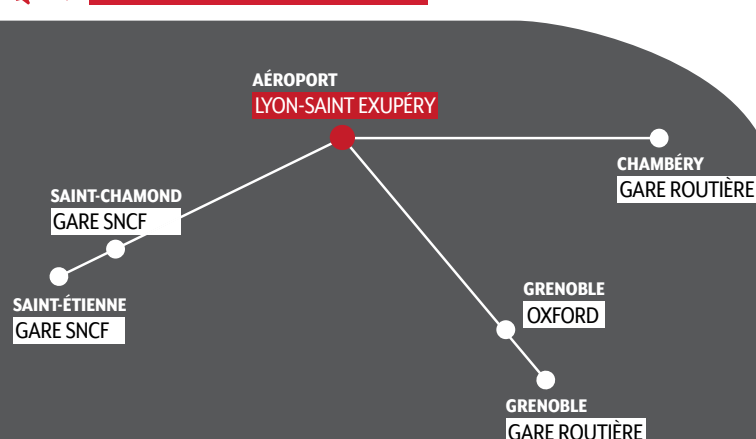

Horaires Navette aéroport

Airport Shuttle

TOILETTES

WIFI GRATUIT

SIÈGES CONFORTABLES INCLINABLES

PRISES ÉLECTRIQUES ET USB

Grenoble

GARE ROUTIÈRE

Aéroport

LYON-SAINT EXUPÉRY

Horaires du 14 novembre au 16 décembre 2022

GRENOBLE Gare	GRENOBLE Oxford	LYON-SAINT EXUPÉRY Aéroport	JOURS DE CIRCULATION*
04:00	04:05	05:05	LMMJVSD
06:00	06:05	07:05	LMMJVSD
07:00	07:05	08:05	LMMJVSD
08:00	08:05	09:05	LMMJVSD
09:00	09:05	10:05	LMMJVSD
09:30	09:35	10:35	----V-D
10:00	10:05	11:05	LMMJVSD
11:00	11:05	12:05	LMMJVSD
12:00	12:05	13:05	LMMJVSD
13:00	13:05	14:05	LMMJVSD
14:00	14:05	15:05	LMMJVSD
15:00	15:05	16:05	LMMJVSD
16:00	16:05	17:05	LMMJVSD
17:00	17:05	18:05	LMMJVSD
18:00	18:05	19:05	----V-D
19:00	19:05	20:05	LMMJ-S-
20:00	20:05	21:05	----V-D

*Day of circulation : LMMJVSD / MTWTFSS (Monday, Tuesday, Wednesday, Thursday, Friday, Saturday and Sunday)

LYON-SAINT EXUPÉRY Aéroport	GRENOBLE Oxford	GRENOBLE Gare	JOURS DE CIRCULATION*
07:30	07:35	08:35	LMMJVSD
08:30	08:35	09:35	LMMJVSD
09:30	09:35	10:35	LMMJVSD
10:30	10:35	11:35	LMMJVSD
11:30	11:35	12:35	LMMJVSD
12:30	12:35	13:35	LMMJVSD
13:30	13:35	14:35	LMMJVSD
14:30	14:35	15:35	LMMJVSD
15:30	15:35	16:35	LMMJVSD
16:30	16:35	17:35	LMMJVSD
17:30	17:35	18:35	LMMJVSD
18:30	18:35	19:35	LMMJVSD
19:30	19:35	20:35	L--VSD
20:30	20:35	21:35	--MMJV-D
21:30	21:35	22:35	LMMJVSD
23:30	23:35	00:35	----V-D

*Day of circulation : LMMJVSD / MTWTFSS (Monday, Tuesday, Wednesday, Thursday, Friday, Saturday and Sunday)

CARTE DE NOS LIGNES

INFORMATIONS ET ACHAT DE BILLET

Sur internet www.flixbus.fr

Sur l'application mobile FLIXBUS