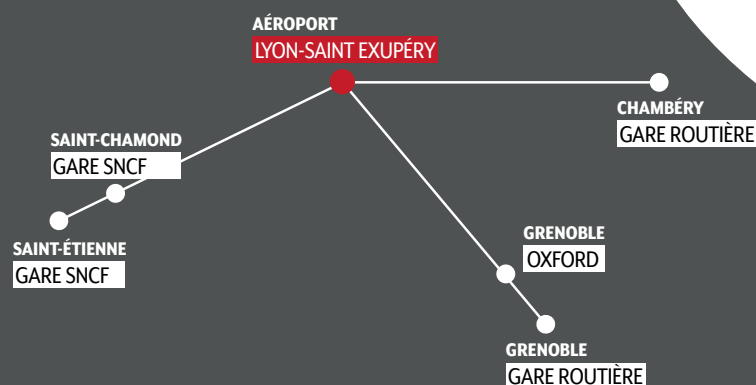

Horaires à partir du 7 novembre 2022 au 16 décembre 2022

CHAMBÉRY Gare routière	LYON-SAINT EXUPÉRY Aéroport	JOURS DE CIRCULATION*
08:00	09:00	LMMJVSD
12:30	13:30	LMMJVSD

*Day of circulation : LMMJVSD / MTWTFSS (Monday, Tuesday, Wednesday, Thursday, Friday, Saturday and Sunday)

LYON-SAINT EXUPÉRY Aéroport	CHAMBÉRY Gare routière	JOURS DE CIRCULATION*
11:00	12:00	LMMJVSD
14:00	15:00	LMMJVSD

*Day of circulation : LMMJVSD / MTWTFSS (Monday, Tuesday, Wednesday, Thursday, Friday, Saturday and Sunday)

CARTE DE NOS LIGNES

INFORMATIONS ET ACHAT DE BILLETS

Sur internet www.flixbus.fr

Sur l'application mobile FLIXBUS

Aux bornes automatiques de l'aéroport - Lyon-Saint Exupéry

Gare routière

1 square Paul Vidal