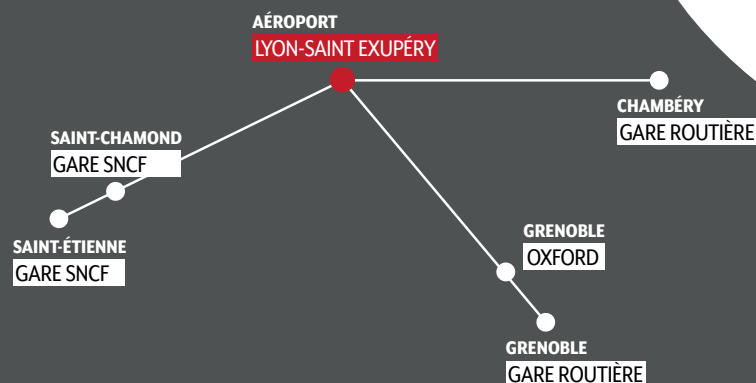

Aéroport

LYON-SAINT EXUPÉRY

## Horaires du 12 septembre au 20 octobre 2022

CHAMBERY Gare routière	LYON-SAINT EXUPÉRY Aéroport	JOURS DE CIRCULATION*
08:00	09:00	LMMJVSD
12:30	13:30	LMMJVSD

\*Day of circulation : LMMJVSD / MTWTFSS (Monday, Tuesday, Wednesday, Thursday, Friday, Saturday and Sunday)

LYON-SAINT EXUPÉRY Aéroport	CHAMBERY Gare routière	JOURS DE CIRCULATION*
10:00	11:00	LMMJVSD
14:00	15:00	LMMJVSD

\*Day of circulation : LMMJVSD / MTWTFSS (Monday, Tuesday, Wednesday, Thursday, Friday, Saturday and Sunday)

## CARTE DE NOS LIGNES