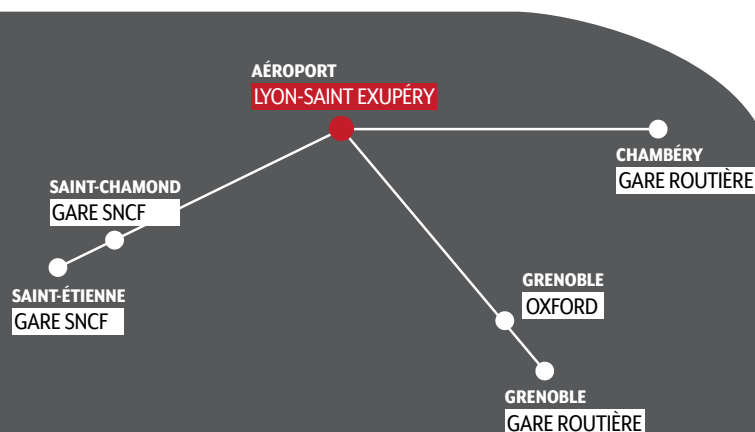

PRISES ÉLECTRIQUES
ET USB

Grenoble

GARE ROUTIÈRE

Aéroport

LYON-SAINT EXUPÉRY

Horaires du 12 septembre au 20 octobre 2022

GRENoble Gare	GRENoble Oxford	LYON-SAINT EXUPÉRY Aéroport	JOURS DE CIRCULATION*
04:00	04:05	05:05	LMMJVSD
06:00	06:05	07:05	LMMJVSD
07:00	07:05	08:05	LMMJVSD
08:00	08:05	09:05	LMMJVSD
09:00	09:05	10:05	LMMJVSD
09:30	09:35	10:35	----V-D
10:00	10:05	11:05	LMMJVSD
11:00	11:05	12:05	LMMJVSD
12:00	12:05	13:05	LMMJVSD
13:00	13:05	14:05	L---VSD
14:00	14:05	15:05	LMMJVSD
15:00	15:05	16:05	LMMJVSD
16:00	16:05	17:05	LMMJVSD
17:00	17:05	18:05	LMMJVSD
18:00	18:05	19:05	----V-D
19:00	19:05	20:05	LMMJ---
20:00	20:05	21:05	----V-D

*Day of circulation : LMMJVSD / MTWTFSS (Monday, Tuesday, Wednesday, Thursday, Friday, Saturday and Sunday)

LYON-SAINT EXUPÉRY Aéroport	GRENoble Oxford	GRENoble Gare	JOURS DE CIRCULATION*
06:30	07:30	07:35	LMMJ-S-
07:30	08:30	08:35	----V-D
08:30	09:30	09:35	LMMJVSD
09:30	10:30	10:35	LMMJVSD
10:30	11:30	11:35	LMMJVSD
11:30	12:30	12:35	----V-D
12:30	13:30	13:35	LMMJVSD
13:30	14:30	14:35	LMMJVSD
14:30	15:30	15:35	LMMJVSD
15:30	16:30	16:35	LMMJVSD
16:30	17:30	17:35	LMMJVSD
17:30	18:30	18:35	LMMJVSD
18:30	19:30	19:35	LMMJVSD
19:30	20:30	20:35	L----VSD
20:30	21:30	21:35	LMMJVSD
21:30	22:30	22:35	LMMJVSD
23:30	00:30	00:35	----V-D

*Day of circulation : LMMJVSD / MTWTFSS (Monday, Tuesday, Wednesday, Thursday, Friday, Saturday and Sunday)

CARTE DE NOS LIGNES

INFORMATIONS ET ACHAT DE BILLET

Sur internet www.flixbus.fr

Sur l'application mobile **FLIXBUS**

Aux bornes automatiques de l'aéroport - Lyon-Saint Exupéry

AGENCE DE VOYAGES HAVAS - (Fermée jusqu'à nouvel ordre)

1 place de la Gare, 38000 Grenoble

Tél. : 04 38 02 16 60

POUR TOUTES AUTRES DEMANDES

FAURE VERCORS

21 avenue de la Falaise, 38360 Sassenage

Tél. : 04 76 88 08 80

FAURE VERCORS