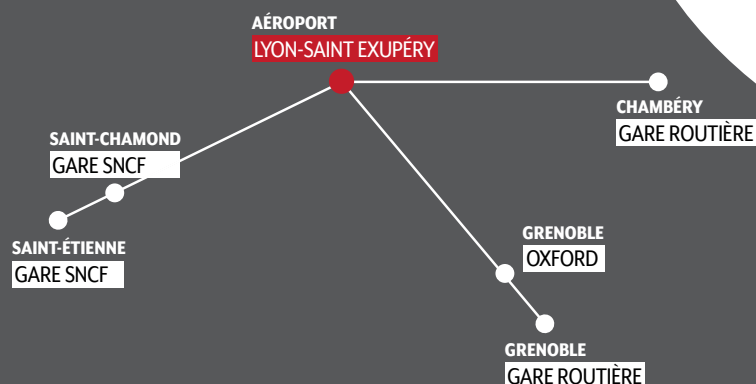

Airport Shuttle

TOILETTES

WIFI GRATUIT

SIÈGES CONFORTABLES
INCLINABLES

PRISES ÉLECTRIQUES
ET USB

Grenoble

GARE ROUTIÈRE

Aéroport

LYON-SAINT EXUPÉRY

Horaires à partir du 03 janvier 2022 :
Schedules from January 3th, 2022

GRENOBLE Gare	GRENOBLE Oxford	LYON-SAINT EXUPÉRY Aéroport	JOURS DE CIRCULATION*
04:00	04:05	05:05	L---VS-
06:00	06:05	07:05	LMMeJVSD
07:00	07:05	08:05	L
08:00	08:05	09:05	LMMeJVSD
09:00	09:05	10:05	-MMeJ---
10:00	10:05	11:05	L--JVSD
12:00	12:05	13:05	LMMeJVSD
14:00	14:05	15:05	L--JV-D
15:00	15:05	16:05	-MMeJ-S-
16:00	16:05	17:05	LMMeJVSD
17:00	17:05	18:05	---VSD
18:00	18:05	19:05	LMMeJV-D
20:00	20:05	21:05	---V-D

*Day of circulation : LMMJVSD / MTWTFSS (Monday, Tuesday, Wednesday, Thursday, Friday, Saturday and Sunday)

LYON-SAINT EXUPÉRY Aéroport	GRENOBLE Oxford	GRENOBLE Gare	JOURS DE CIRCULATION*
06:30	07:30	07:35	L---V--
07:30	08:30	08:35	-----S-
08:30	09:30	09:35	LMMeJ---
09:30	10:30	10:35	L---VSD
10:30	11:30	11:35	LMMeJ---
11:30	12:30	12:35	-MMeJVSD
12:30	13:30	13:35	L--J---
13:30	14:30	14:35	---VSD
14:30	15:30	15:35	LMMeJ---
15:30	16:30	16:35	---VSD
16:30	17:30	17:35	L--J---
17:30	18:30	18:35	-MMeJVSD
18:30	19:30	19:35	LMMeJVSD
19:30	20:30	20:35	---VSD
20:00	21:00	21:05	L--J---
21:30	22:30	22:35	-MMe-V-D
23:30	00:30	00:35	---V-D

*Day of circulation : LMMJVSD / MTWTFSS (Monday, Tuesday, Wednesday, Thursday, Friday, Saturday and Sunday)

CARTE DE NOS LIGNES

INFORMATIONS ET ACHAT DE BILLET

Sur internet www.flixbus.fr

Sur l'application mobile FLIXBUS

Aux bornes automatiques de l'aéroport - Lyon-Saint Exupéry

AGENCE DE VOYAGES HAVAS - (Fermée jusqu'à nouvel ordre)

1 place de la Gare, 38000 Grenoble

Tél. : 04 38 02 16 60

POUR TOUTES AUTRES DEMANDES

FAURE VERCORS

21 avenue de la Falaise, 38360 Sassenage

Tél. : 04 76 88 08 80