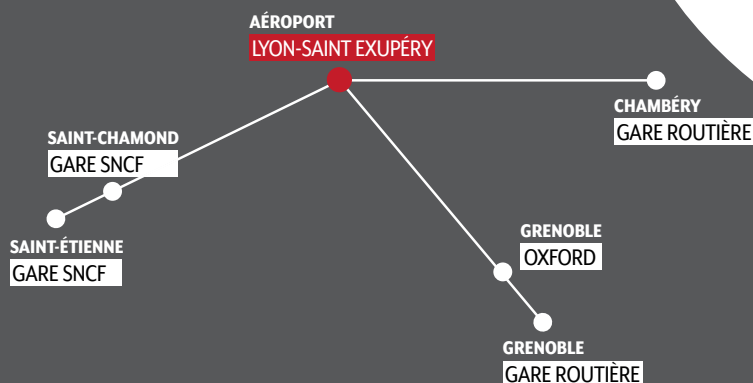

Horaires Navette aéroport

Airport Shuttle

TOILETTES

WIFI GRATUIT

SIÈGES CONFORTABLES
INCLINABLES

PRISES ÉLECTRIQUES
ET USB

Grenoble

GARE ROUTIÈRE

Aéroport

LYON-SAINT EXUPÉRY

Horaires à partir du 16 septembre 2021 : Schedules from September 16, 2021

GRENOBLE Gare	GRENOBLE Oxford	LYON-SAINT EXUPÉRY Aéroport	JOURS DE CIRCULATION*
04:00	04:05	05:05	L-J-S-
06:00	06:05	07:05	LMMeJVSD
08:00	08:05	09:05	L-JVSD
09:00	09:05	10:05	-MMe----
10:00	10:05	11:05	L-JVSD
12:00	12:05	13:05	LMMeJVSD
14:00	14:05	15:05	L-JV-D
15:00	15:05	16:05	-MMe--S-
16:00	16:05	17:05	L-JV-D
17:00	17:05	18:05	----S-
18:00	18:05	19:05	LMMeJV-D
20:00	20:05	21:05	----V-D

*Day of circulation : LMMJVSD / MTWTFSS (Monday, Tuesday, Wednesday, Thursday, Friday, Saturday and Sunday)

LYON-SAINT EXUPÉRY Aéroport	GRENOBLE Oxford	GRENOBLE Gare	JOURS DE CIRCULATION*
06:30	07:30	07:35	L-J---
07:30	08:30	08:35	----S-
08:30	09:30	09:35	LMMeJ--
09:30	10:30	10:35	----VSD
10:30	11:30	11:35	L-J---
11:30	12:30	12:35	-MMe-VSD
12:30	13:30	13:35	L-J---
13:30	14:30	14:35	----VSD
14:30	15:30	15:35	LMMeJ--
15:30	16:30	16:35	----VSD
16:30	17:30	17:35	L-J---
17:30	18:30	18:35	-MMe-VSD
18:30	19:30	19:35	L-JV-D
19:30	20:30	20:35	----VSD
20:00	21:00	21:05	L-J---
21:30	22:30	22:35	-MMe-V-D

*Day of circulation : LMMJVSD / MTWTFSS (Monday, Tuesday, Wednesday, Thursday, Friday, Saturday and Sunday)

CARTE DE NOS LIGNES

INFORMATIONS ET ACHAT DE BILLET

Sur internet www.flixbus.fr

Sur l'application mobile FLIXBUS

Aux bornes automatiques de l'aéroport - Lyon-Saint Exupéry

AGENCE DE VOYAGES HAVAS - (Fermée jusqu'à nouvel ordre)

1 place de la Gare, 38000 Grenoble

Tél. : 04 38 02 16 60

POUR TOUTES AUTRES DEMANDES

FAURE VERCORS

21 avenue de la Falaise, 38360 Sassenage

Tél. : 04 76 88 08 80